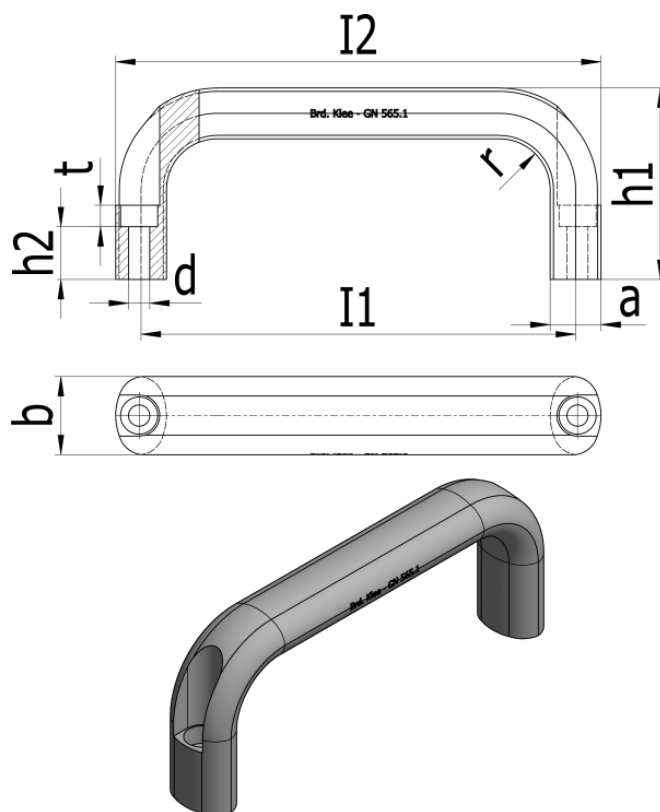

Varenummer: 20565120160SR

Beskrivelse: E+G Bøjlegreb GN 565.1-20-160-SR

## Mål

$a = 13$

$b = 20$

$d = 5.4$

$h_1 = 51$

$h_2 = 13.5$

$I_1 = 160$

$I_2 = 172$

$r = 13$

$T_{min} = 5.5$

Vægt i (g) = 127